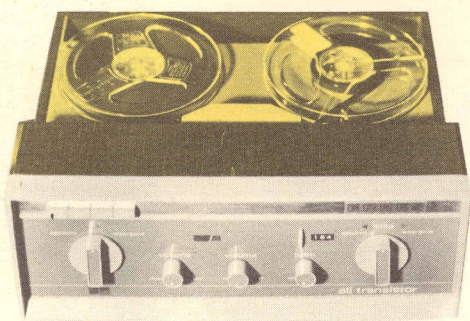

ERRES BANDRECORDER BO 644 T
All transistor

Zeer elegante viersporen bandrecorder met houten kast. Bandsnelheid $9\frac{1}{2}$ cm p/sec. - direct speelklaar - max. speelduur 8 uur - 2 volumeregelaars - gelijktijdige weergave van 2 sporen mogelijk f 448,—.

Ook te leveren met notehouten kast, f 458,—.

Type BO 644 HT.