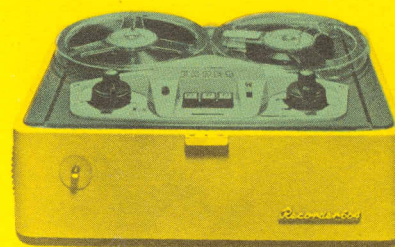

ERRES BANDRECORDER BO 604

Viersporen bandrecorder met houten kast en 2 bandsnelheden, $9\frac{1}{2}$ cm p/sec. en 4,75 cm p/sec. met 1 extra langspeelband, maar liefst 16 speelluren.

Spoeldiameter, 18 cm f 398,—.