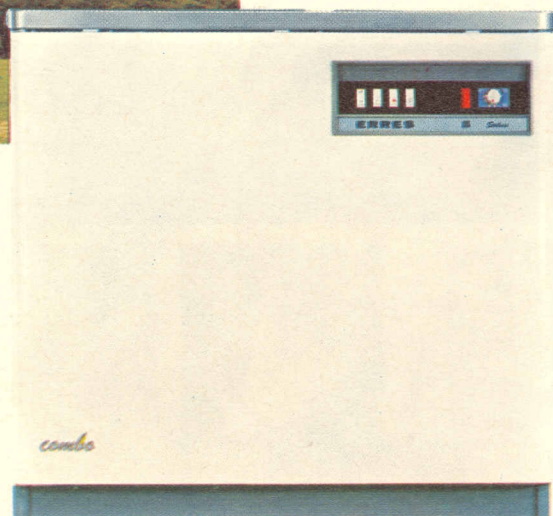

DE NIEUWE LIJN

De fantastische Nieuwe Lijn in ERRES WAS- EN DROOG- APPARATEN, een serie, die opnieuw uitgebreid, nu nog meer tegemoetkomt aan zeer uiteenlopende wensen en verlangens.

De beroemde ERRES wasbeweger die onder en boven wast.