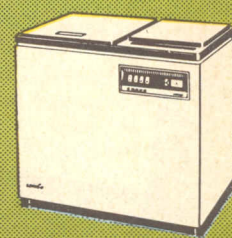

IN IEDER HUIS

IS

ERRES
THUIS

Fa. P. LAMMERTS & Zonen

Marktstraat 24-26

Tel. 3470

Assen