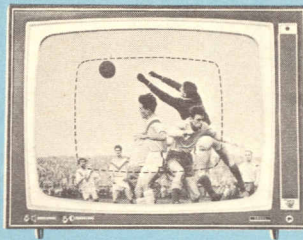

NU ERRES TV MET BEELDVERGROTER!

Voor verdubbeld kijkplezier en nóg beter zicht. U bent er „werkelijk helemaal bij”! Met een druk op de knop wordt het centrale gedeelte van het beeld liefst 1½ maal groter!