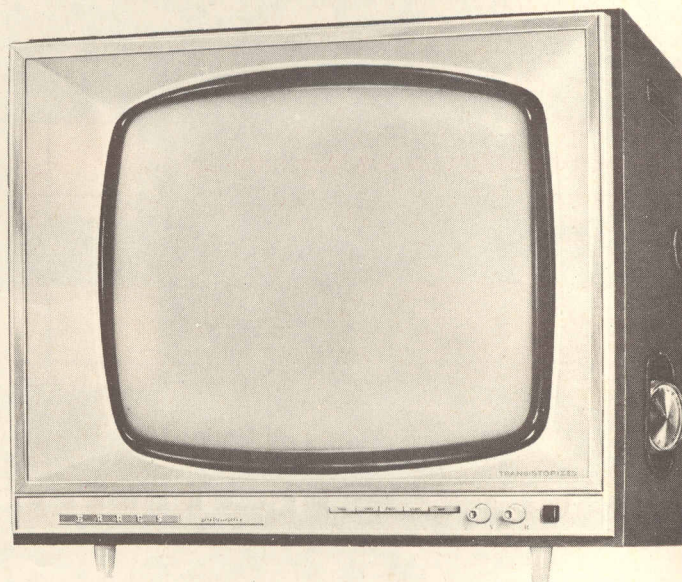

ERRES SUPERONTVANGER TV 5627 UHF

die u dank zij de vele volautomatische schakelingen een ongestoord, briljant, stabiel en haarscherp beeld biedt. Televisiegenot voor jaren en jaren. Geschikt voor ontvangst van het tweede programma. Met 59 cm beeldbuis, in Zweeds naturel f 987,—, in hoogglanzend gepolitoerd notehout, **975,—**

OLDENBURG KAN. 2
LANGENBERG KAN. 9

AÜRICH KAN. 33/53
LINGEN KAN. 24/41
MÜNSTER KAN. 21/32
KLEVE KAN. 58
AKEN KAN. 24/37
DÜSSELDORF KAN. 29

DEN HELDER KAN. 10
SMILDE KAN. 6
LOPIK KAN. 4
MARKELO KAN. 7
GOES KAN. 7
ROERMOND KAN. 5

RIJSSEL/LILLE KAN. F8A
RUISSSELEDE KAN. 2
WAVER KAN. 8/10
LUIK KAN. 3

— VHF

— UHF

— VHF ALLÉÉN TE ONTVANGEN

MET UNIVERSEELONTVANGER.