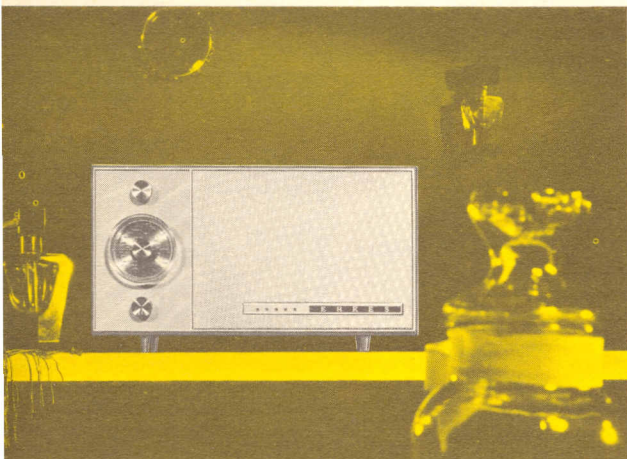

DE NIEUWE LIJN

VORM EN TECHNIEK IN ERRES RADIO!

Hoe functioneel en doelmatig, hoe elegant en charmant is elk toestel uit de ERRES radio-serie 1964. Hartveroverend van klank door z'n warme, volle en natuurlijke weergave. Ja, met ERRES radio betekent luisteren genieten. Dubbel genieten door de geperfectioneerde klankkleurregeling voor afstemming naar uw persoonlijke smaak.

ERRES ALL TRANSISTOR RADIO RA 622 AT

Een populaire ERRES radio die u gemakkelijk meeneemt. Geen getob met snoeren of stopcontacten. Dát zijn de voordelen van de combinatie: portabele met huiskamerradio. Ontvangst van LG, MG en KG, aansluiting voor buitenantenne en grammofoon, snellader voor het snel verwisselen van de 5 batterijen van 1½ volt.

In notehouten kast met beige polystyrol paneel en goudkleurig metalen rooster, f 198,—.

ERRES RADIO RA 622

Voor net-aansluiting, in donkerbeige kast van kunststof, LG, MG, FM f 148,—.