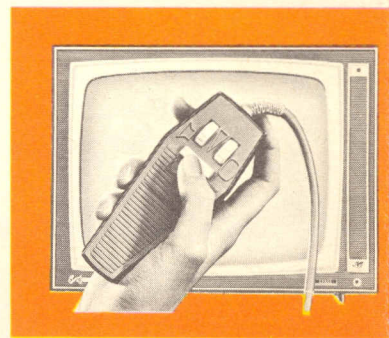

NU ERRES TV MET BEELDVERGROTER!

Voor verdubbeld kijkplezier en nóg beter zicht. U bent er „werkelijk helemaal bij”! Met een druk op de knop wordt het centrale gedeelte van het beeld liefst 1½ maal groter!

Dat maakt kijken nóg interessanter.

Vanuit uw fauteuil hebt u de beeldvergroter, het beeldcontrast en het geluidsvolume volledig in de hand. Want u beschikt over een bedienings eenheid, die met 5 m snoer aan het toestel verbonden is.

ERRES UNIVERSEELONTVANGER TV 9645 UHF (Transistorized)

Typisch Nieuwe Lijn! Uitgebalanceerd strakke vorm met rechte hoeken en zeer smalle kast. Tal van technische snufjes: extra aansluiting voor oor- of koptelefoon, fijnafstemgeheugen VHF, speciale beeldbuis, speciale storingsonderdrukkers voor de Belgische zenders, continue beeldscherpte-regelaar.

59 cm beeldbuis, in hoogglanzend gepolitoerd notehout of parelglanzend Zweeds naturel f 1145,—.

Ook geschikt voor ontvangst Franse UHF-programma.