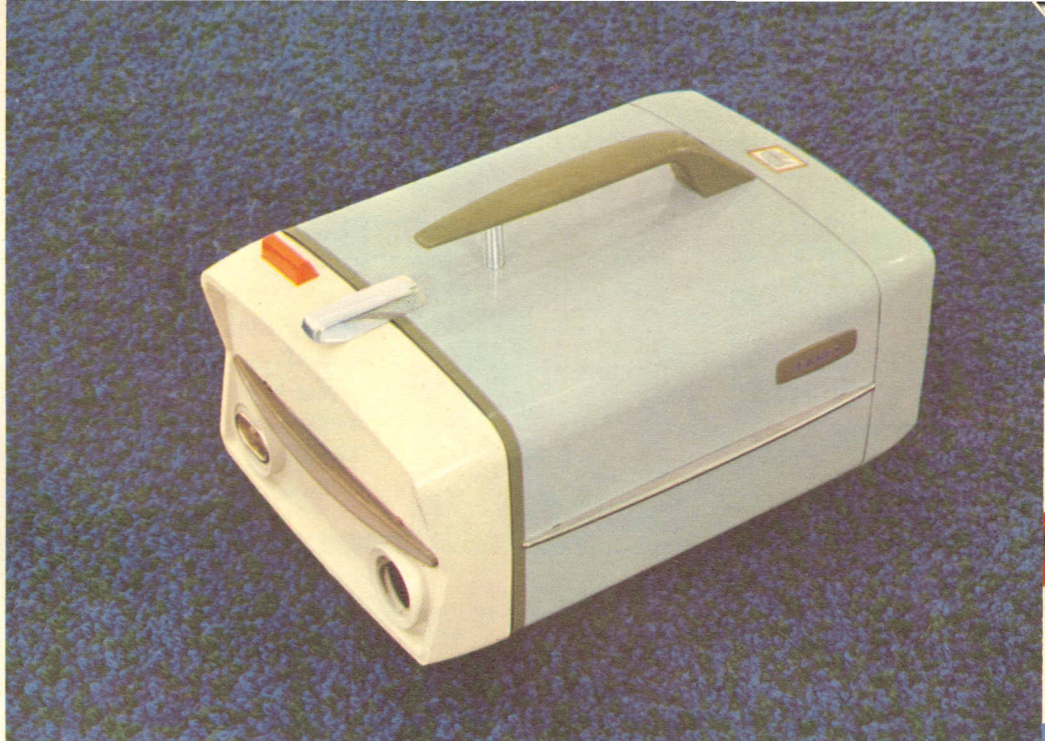

ERRES

STOFZUIGERS,

de beste die voor geld te koop zijn! Want welke stofzuigerwensen u ook koestert, er is een ERRES waarin deze bij voorbaat zijn vervuld.

Hiernaast de verrassend veelzijdige ERRES JUMBO met geweldige zuigkracht. Een zeer grote stofverzamelruimte, die u in maanden niet hoeft te legen.

Aantrekkelijke vorm en kleur f 149,—.

Dan ERRES — met meer zuigkracht!

De JUMBO heeft twee handgrepen, waardoor u hem gemakkelijk kunt dragen en legen.

Dubbelwandige stofzakken! Verpakt en wel gaat het stof in de asemmer. Handig en hygiënisch.

De automatisch draai-bare vergrendeling voorkomt kronkelen van de slang.

De sierranden dienen niet alleen als stoot- of sierrand, maar zorgenerbovendien voor, dat de JUMBO gemakkelijk op een trap-trede kan staan.

Een rank, slank model, die ERRES MAMBO stofzuiger. Hij laat zich gemakkelijk opbergen en glijdt vederlicht over uw vloeren. Grote krachtige motor en heel mooie kleurencombinatie f 142,50.

De lichtgewicht ERRES DOMBO, ideaal voor snel huishouden. Hangt altijd zuigklaar in de kast.

Vele gebruiksmogelijkheden.

ERRES DOMBO f 98,—.

ERRES DOMBO DE LUXE f 118,—.