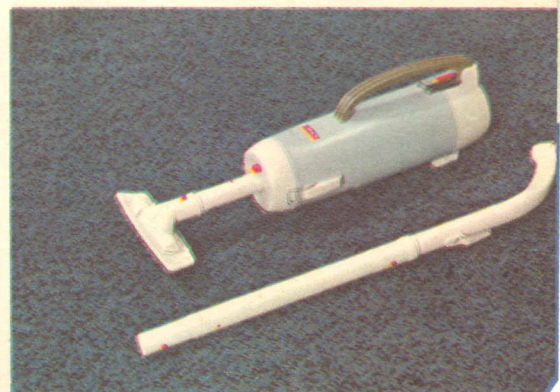

De JUMBO heeft twee handgrepen, waardoor u hem gemakkelijk kunt dragen en legen.

Dubbelwandige stofzakken! Verpakt en wel gaat het stof in de asemmer. Handig en hygiënisch.

De automatisch draai-bare vergrendeling voorkomt kronkelen van de slang.

De sierranden dienen niet alleen als stoot- of sierrand, maar zorgenerbovendien voor, dat de JUMBO gemakkelijk op een trap-trede kan staan.

Een rank, slank model, die ERRES MAMBO stofzuiger. Hij laat zich gemakkelijk opbergen en glijdt vederlicht over uw vloeren. Grote krachtige motor en heel mooie kleurencombinatie f 142,50.

De lichtgewicht ERRES DOMBO, ideaal voor snel huishouden. Hangt altijd zuigklaar in de kast.

Vele gebruiksmogelijkheden.

ERRES DOMBO f 98,—.

ERRES DOMBO DE LUXE f 118,—.