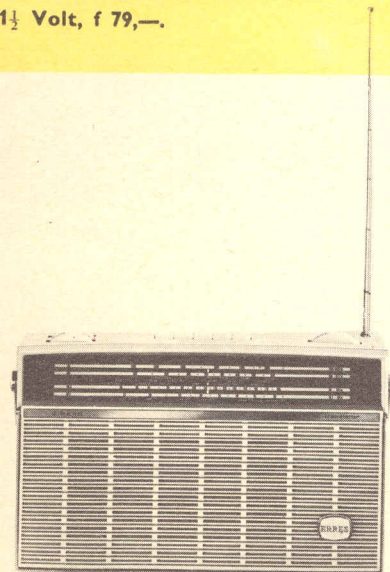

Rank en slank van vorm, degelijk van constructie. Echt een portable die tegen een stootje kan: De ERRES PORTABLE RP 663.

Groot uitgangsvermogen (1000 mW), warme weergave, continue toonbalans, ontvangst van LG, MG, KG en Visserijband. In havannabruin of zilvergroen, f 188,—.