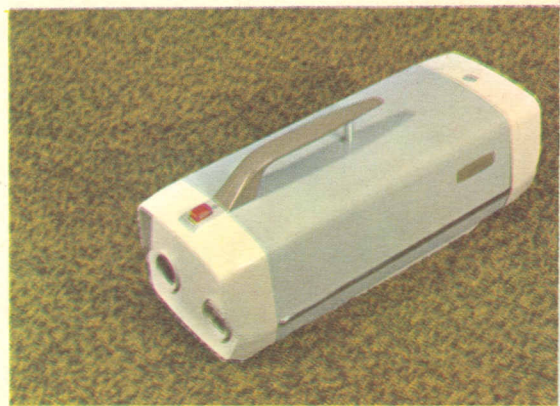

De JUMBO heeft twee handgrepen, waardoor u hem gemakkelijk kunt dragen en legen.

Dubbelwandige stofzakken! Verpakt en wel gaat het stof in de asemmer. Handig en hygiënisch.

De automatisch draai-bare vergrendeling voorkomt kronkelen van de slang.

De sierranden dienen niet alleen als stoot- of sierrand, maar zorgenerbovendien voor, dat de JUMBO gemakkelijk op een trap-trede kan staan.

Een rank, slank model, die ERRES MAMBO stofzuiger. Hij laat zich gemakkelijk opbergen en glijdt vederlicht over uw vloeren. Grote krachtige motor en heel mooie kleurencombinatie f 142,50.

De lichtgewicht ERRES DOMBO, ideaal voor snel huishouden. Hangt altijd zuigklaar in de kast.

Vele gebruiksmogelijkheden.

ERRES DOMBO f 98,—.

ERRES DOMBO DE LUXE f 118,—.