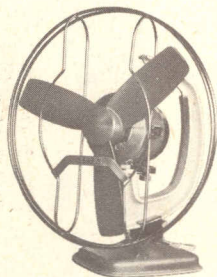

ERRES ventilator VT 1-S, speciaal voor kleinere ruimten, gemakkelijk in verticale stand te verstellen, niet-oscillerend, in fris groen f 35,—.