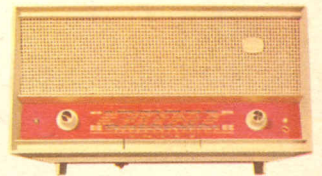

ERRES RADIO RA 641

„Een volwassen radio” tegen verrassend lage prijs. Met decoratief-functionele vormgeving, verrassende weergave, 2 golfbereiken, LG - MG, toonregeling en een grote gevoelige luidspreker. In aantrekkelijke kleurencombinatie, zacht beige met donkerrood, f 125,—.

ERRES RADIO RA 637

Een luxe, zeer gevoelige super-ontvanger met uitgebreid klankkeuze spectrum. 2 royale luidsprekers met gespreid geluid voor semi-stereo f 378,—. Naturel f 386,—.

ERRES RA 635 PS

De werkelijk ideale combinatie voor kleinbehuizen: radio met verend opgehangen P.E. stereo-platenspeler. Aansluiting voor bandrecorder en extra versterker voor de weergave van stereo-grammofoonplaten. In hoogglanzend gepolitoerd notenhout f 418,—, in parelglanzend Zweeds naturel f 426,—.

ERRES

**RADIO
MET DE NIEUWE LIJN,
IN VORM EN
TECHNIEK!**

functioneel en doelmatig
elegant en charmant
hartveroverend van klank
jarenlang superieur
radio-plezier
afgestemd op de toekomst

ERRES RADIO 623

Een attractief radiotoestel, afgestemd op de persoonlijke smaak. Perfecte weergave van vele stations op MG, LG en FM. „Vrije opstelling” mogelijk door geheel afgewerkte achterzijde. Ingebouwde ferrietantenne en aansluiting voor AM/FM-antenne. Uitgevoerd in zacht beige en bruin polystyrol met goudkleurige sierstrip f 188,—.