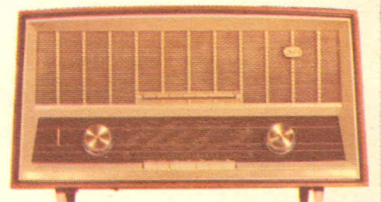

ERRES

**RADIO
MET DE NIEUWE LIJN,
IN VORM EN
TECHNIEK!**

functioneel en doelmatig
elegant en charmant
hartveroverend van klank
jarenlang superieur
radio-plezier
afgestemd op de toekomst

ERRES RADIO 623

Een attractief radiotoestel, afgestemd op de persoonlijke smaak. Perfecte weergave van vele stations op MG, LG en FM. „Vrije opstelling” mogelijk door geheel afgewerkte achterzijde. Ingebouwde ferrietantenne en aansluiting voor AM/FM-antenne. Uitgevoerd in zacht beige en bruin polystyrol met goudkleurige sierstrip f 188,—.