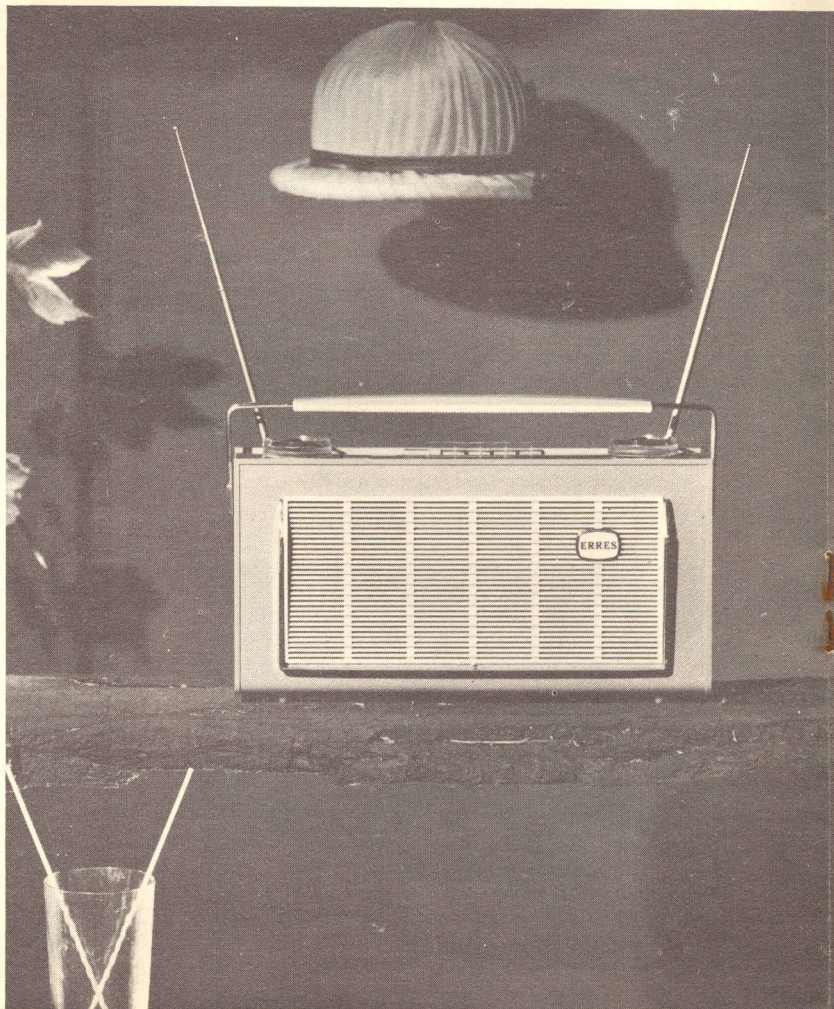

Rank en slank van vorm, degelijk van constructie. Echt een portable die tegen een stootje kan: De ERRES PORTABLE RP 663.

Groot uitgangsvermogen (1000 mW), warme weergave, continue toonbalans, ontvangst van LG, MG, KG en Visserijband. In havannabruin of zilvergroen, f 188,—.