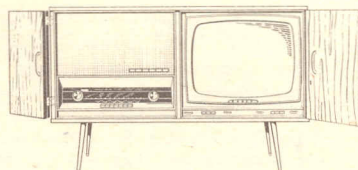

RADIO, TELEVISIE EN PLATENWISSELAAR IN ÉÉN MET DE ERRES TR 5615/6 W-UHF

Een toestel van bijzondere luxe, in harmonische verhoudingen. Een lust voor het oog. Luister eens naar het vele aantal stations op de LG, MG, KG en FM. Verder aansluiting voor bandrecorder en extra luidspreker. Ingebouwde FM-antenne. In parelglanzend Zweeds naturel

1775,—