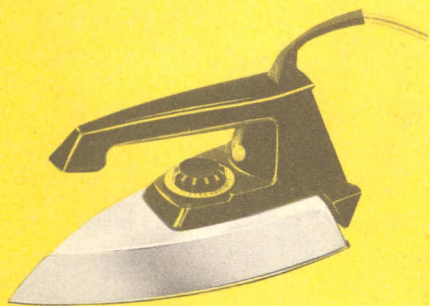

ERRES

ERRES STRIJKIJZERS

voor vederlicht strijken!

- licht in gewicht • open handvat • dubbel beproefde thermostaat • voor links- en rechtshandigen.

ERRES lichtmetalen strijkijzer met thermostaat, nr. 20490 f 29,—, idem, met roestvrijstalen Alfin-zool*, nr. 20480 f 39,50.

* zool van hoogglans-gepolijst roestvrij staal.