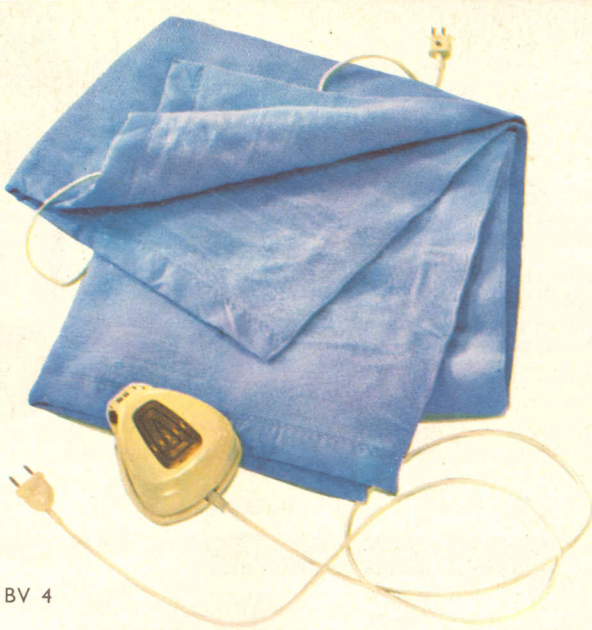

ERRES

ERRES ELEKTRO-DEKENS

Als kou en vocht hoogtij vieren, toch „welterusten”. Want de ERRES elektro-dekens jagen alle kilte en klamheid uit de lakens, ontdooien ijsvoeten en voorkomen dat u huiverend wakker wordt. „Welterusten” is geen ijdele wens met zo'n heerlijke ERRES elektro-deken, waarbij u keus heeft uit drie warmte-standen. Te leveren in maisgeel of azuurblauw.

BV 4

ERRES ELEKTRO-DEKEN BV 4

met natuurlijke warmteregeling, d.w.z. de grootste warmte-afgifte bij de voeten. Te gebruiken als onder- of bovendeken. Ruime inslag aan het voeteneinde. 85 x 180 cm f 92,50, incl. transformator.

BV 5