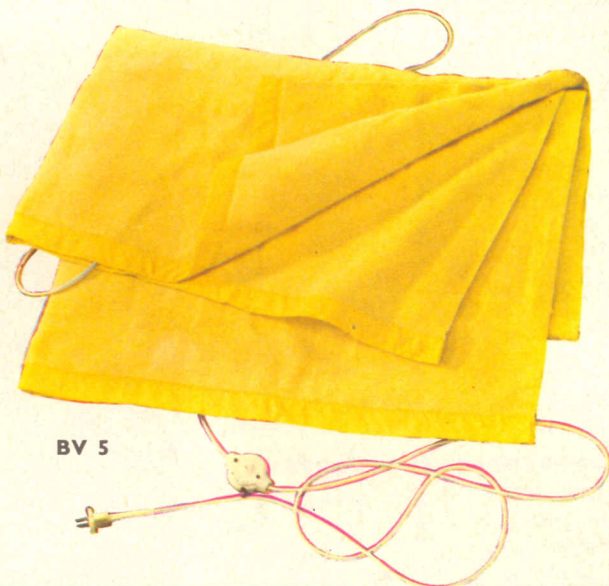

ERRES ELEKTRO-DEKEN BV 5

een royale bovendeken met ruime overslag. Aan alle zijden in te stoppen. 150 x 200 cm f 82,50.