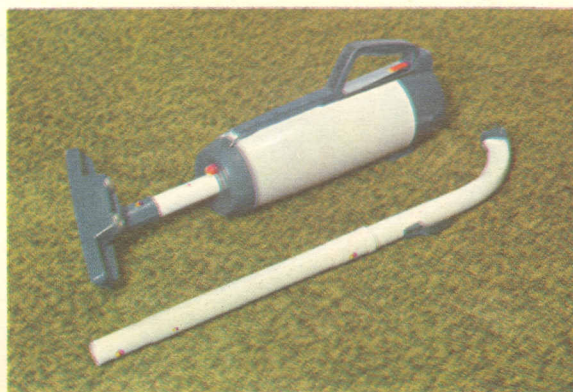

De JUMBO heeft twee handgrepen, waardoor u hem gemakkelijk kunt dragen en legen.

Dubbelwandige stofzakken! Verpakt en wel gaat het stof in de asemmer. Handig en hygiënisch.

De automatisch draai-bare vergrendeling voorkomt kronkelen van de slang.

De sierranden dienen niet alleen als stoot- of sierrand, maar zorgenerbovendien voor, dat de JUMBO gemakkelijk op een trap-trede kan staan.

Een rank, slank model, die ERRES MAMBO stofzuiger. Hij laat zich gemakkelijk opbergen en glijdt vederlicht over uw vloeren. Grote krachtige motor en heel mooie kleurencombinatie f 142,50.

De lichtgewicht ERRES DOMBO, ideaal voor snel huishouden. Hangt altijd zuigklaar in de kast.

Vele gebruiksmogelijkheden.

ERRES DOMBO f 98,—.

ERRES DOMBO DE LUXE f 118,—.