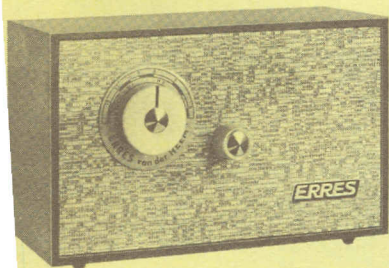

een hobby waar muziek in zit!
Vervul nu de langgekoesterde
wensdroom van uw zoon en geef
hem zijn eigen transistorradio
die overal en altijd speelt. Het
bouwen van zo'n eigen radio is
niet alleen leerzaam maar ook
interessant en plezierig.