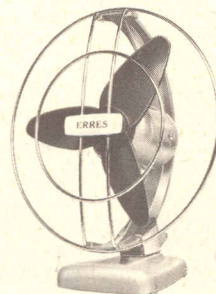

ERRES ventilator VT 41, vertikaal instelbaar, waaierdiameter 25 cm, oscillerend, in beige met groen f 55,—.

VENTILATOREN-VENTILATOREN- **ERRES** VENTILATOREN-VENTILATOREN-