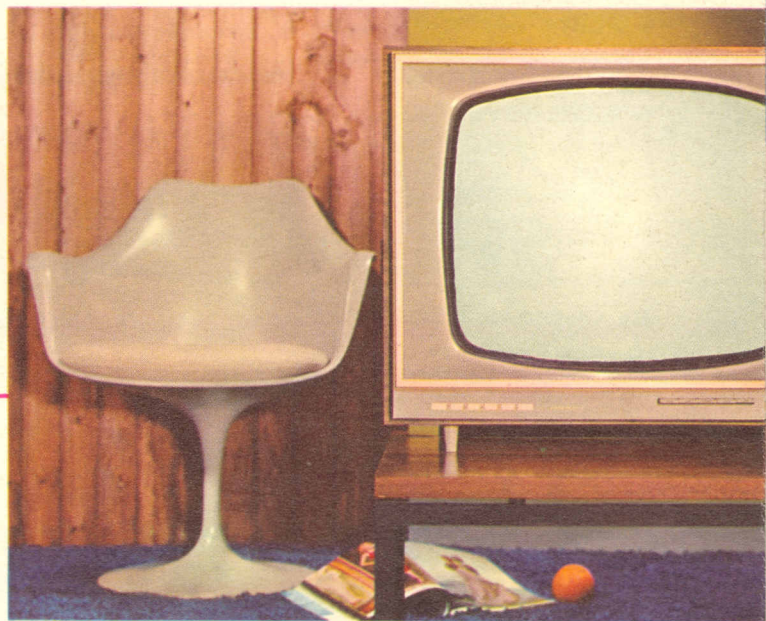

ERRES UNIVERSEELONTVANGER TV 5628 UHF

Geschikt voor ontvangst van het Vlaamse, Waalse, Franse en gestandaardiseerde Nederlandse en West-Duitse systeem. Stijlvolle vormgeving en ingenieuze perfectie voor jarenlang televisiegenot!

In hoogglanzend gepolitoerd notehout f 1095,—, in parelglanzend Zweeds naturel f 1107,—.