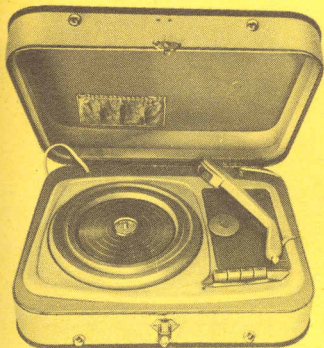

ERRES

ERRES PLATENSPELERS
MET ERRES TECHNIEK
VOOR
PERFECTE MUZIEK

PS 42
f 98,50