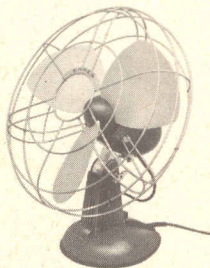

ERRES ventilator VT 51, ook vertikaal instelbaar, 2 snelheden, oscillerend, in beige met lichtgroen f 75,—.