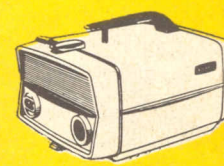

IN IEDER HUIS

IS

ERRES
THUIS

Fa. P. LAMMERTS & Zonen

Marktstraat 24-26

Tel. 3470

Assen