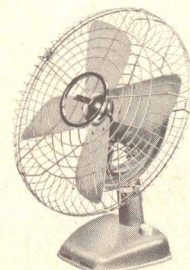

ERRES ventilator VT 71, grote capaciteit: dus voldoende koeling, oscillerend, 3 snelheden in lichtgroen met ivorkleurige knoppen f 130,—.

VENTILATOREN-VENTILATO

REN- VENTILATOREN-VENTILAT