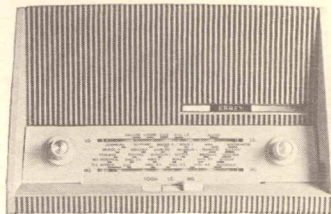

1195,—

RADIO, TELEVISIE EN PLATENWISSELAAR IN ÉÉN MET DE ERRES TR 5615/6 W-UHF

Een toestel van bijzondere luxe, in harmonische verhoudingen. Een lust voor het oog. Luister eens naar het vele aantal stations op de LG, MG, KG en FM. Verder aansluiting voor bandrecorder en extra luidspreker. Ingebouwde FM-antenne. In parelglanzend Zweeds naturel

1775,—

ERRES UNIVERSEEL-ONTVANGER TV 5628 C UHF

Een consolette van aparte klasse, geschikt voor ontvangst van de Nederlandse, Duitse, Belgische en Franse programma's. Met de kanaalkiezer kiest u niet alleen een ander programma, maar schakelt u tevens volautomatisch over op het corresponderende systeem.

1325,—

Een sprekend voorbeeld van wat ERRES bedoelt met „de Nieuwe Lijn” is de ERRES RADIO RA 635. Een verfijnd, eenvoudig uiterlijk, in modern-strakke lijnen uitgevoerd. Een sieraad van uw interieur. Optimale ontvangst op LG en MG door grote draaibare ferriet-antenne. 4 golfbereiken: LG, MG, KG en FM. Aansluiting voor grammofoon, bandrecorder en extra luidspreker. In hoogglanzend gepolitoerd notenhout f 298,—, in parelglanzend Zweeds naturel f 306,—.