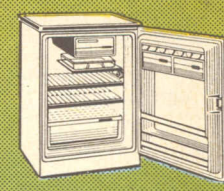

IN IEDER HUIS

IS

ERRES
THUIS

Fa. P. LAMMERTS & Zonen

Marktstraat 24-26

Tel. 3470

Assen